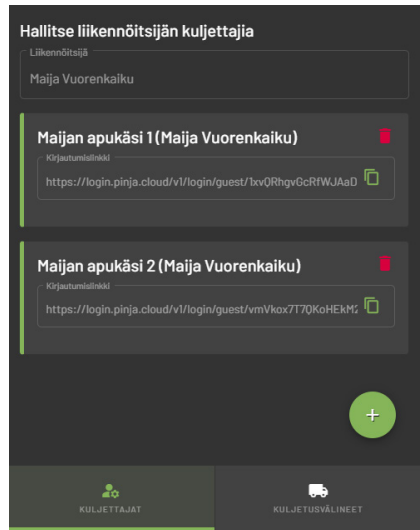

# KIRJAUTUMINEN

1. Kirjaudu järjestelmään mobiilitunnuksen käyttöohjeen mukaisesti.
  1. Saat sähköpostiisi linkin, joka ohjaa järjestelmään kirjautumiseen.
  2. Paina painiketta "Sähköpostilla ja salasanalla".
  3. Syötä sähköpostiosoitteesi ja määritä salasana, joka on vähintään 8 merkkiä. Salasanan pitää sisältää isoja ja pieniä kirjaimia, numeroita ja erikoismerkkejä.
  4. Paina painiketta "Luo tunnus".
2. Normaalin mobiilipunnituksen lisäksi näkymään avautuu liikennöitsijän hallinta.
  - Valitse oikeasta yläreunasta käyttäjänimesi "Liikennöitsijän hallinta" alavalikosta.

**PINJA**

KIRJAUDU SISÄÄN

GOOGLE-TUNNUKSELLE

tai

SÄHKÖPOSTILLA JA SALASANALLA

Sähköposti

Salasana

LUO TUNNUS

# LIKENNÖITSIJÄHALLINTA

Näkymässä liikennöitsijä voi hallita:

- omia kuljettajiaan
  - Lisää oikean alakulman + -painikkeesta kuljettajia kuljettajanäkymässä.
  - Välitä kirjautumislinkki käyttäjälle, jolla kuljettaja pääsee kirjautumaan järjestelmään.
  - Poista kuljettaja painamalla punaista roskakorin kuvaa.
- kuljetusvälineitään
  - Lisää oikean alakulman + -painikkeesta kuljetusvälineitä kuljetusvälineinäköymässä.
  - Hallinnoi kuljetusvälineitä painamalla kynä-kuvaketta.