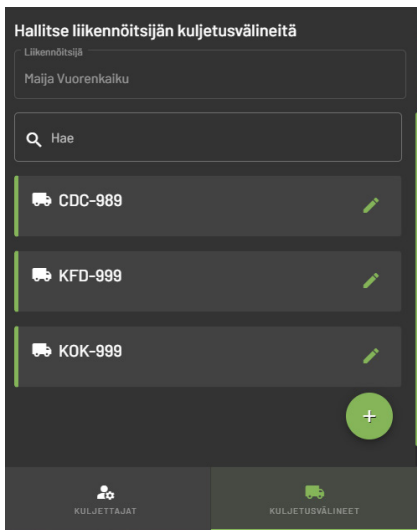

# KIRJAUTUMINEN

1. Kirjaudu järjestelmään mobiilitunnuksen käyttöohjeen mukaisesti.
  1. Saat sähköpostiisi linkin, joka ohjaa järjestelmään kirjautumiseen.
  2. Paina painiketta "Sähköpostilla ja salasanalla".
  3. Syötä sähköpostiosoitteesi ja määritä salasana, joka on vähintään 8 merkkiä. Salasanan pitää sisältää isoja ja pieniä kirjaimia, numeroita ja erikoismerkkejä.
  4. Paina painiketta "Luo tunnus".
2. Normaalin mobiilipunnituksen lisäksi näkymään avautuu liikennöitsijän hallinta.
  - Valitse oikeasta yläreunasta käyttäjänimesi "Liikennöitsijän hallinta" alavalikosta.

**PINJA**

KIRJAUDU SISÄÄN

GOOGLE-TUNNUKSELLE

tai

SÄHKÖPOSTILLA JA SALASANALLA

Sähköposti

Salasana

LUO TUNNUS

# LIKENNÖITSIJÄHALLINTA

Näkymässä liikennöitsijä voi hallita:

- omia kuljettajiaan
  - Lisää oikean alakulman + -painikkeesta kuljettajia kuljettajanäkymässä.
  - Välitä kirjautumislinkki käyttäjälle, jolla kuljettaja pääsee kirjautumaan järjestelmään.
  - Poista kuljettaja painamalla punaista roskakorin kuvaa.
- kuljetusvälineitään
  - Lisää oikean alakulman + -painikkeesta kuljetusvälineitä kuljetusvälineinäköymässä.
  - Hallinnoi kuljetusvälineitä painamalla kynä-kuvaketta.